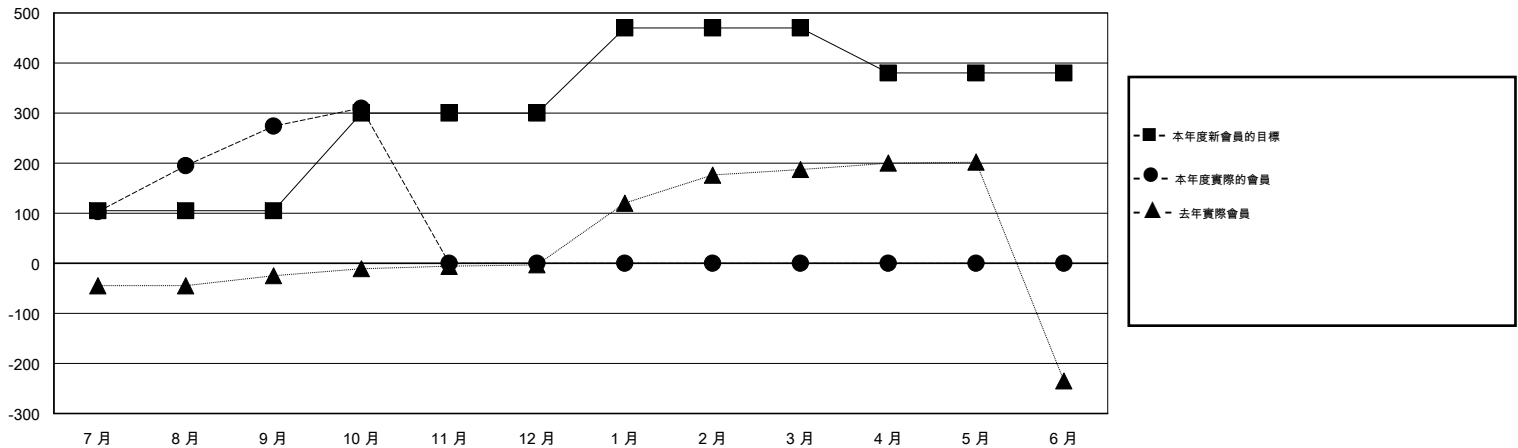

MONTHLY MEMBERSHIP PROGRESS REPORT

District 300C3

Results as of: 10/31/2014

GMT: PEI-JEN CHEN

地點 REP OF CHINA

GMT憲章區 5

分會				
成果 2014-2015				
季	新分會目標	新會	會員流失的分會	淨增/減
7月/8月/9月	1	1	3	-2
10月/11月/12月	1	0	0	0
1月/2月/3月	0	0	0	0
4月/5月/6月	0	0	0	0

位會員@每位須繳				
成果 2014-2015				
季	新會員目標	增加的授證/新會員	退會人數	淨增/減
7月/8月/9月	105	351	77	274
10月/11月/12月	195	40	4	36
1月/2月/3月	170	0	0	0
4月/5月/6月	-90	0	0	0

目標與實際新會累積

目標和實際會員累積

已取消的分會: 3	63 CLUBS OF 86 增添1位或以上的新會員	性別分佈
		男 2,869 (78.99%)
		女 763 (21.01%)
放棄的會員	點擊這裡取得健康評估資料	家庭單位會員 0
過世 1		戶長 0
分會已取消 0		非戶長 0
其他 80		
總計 81		