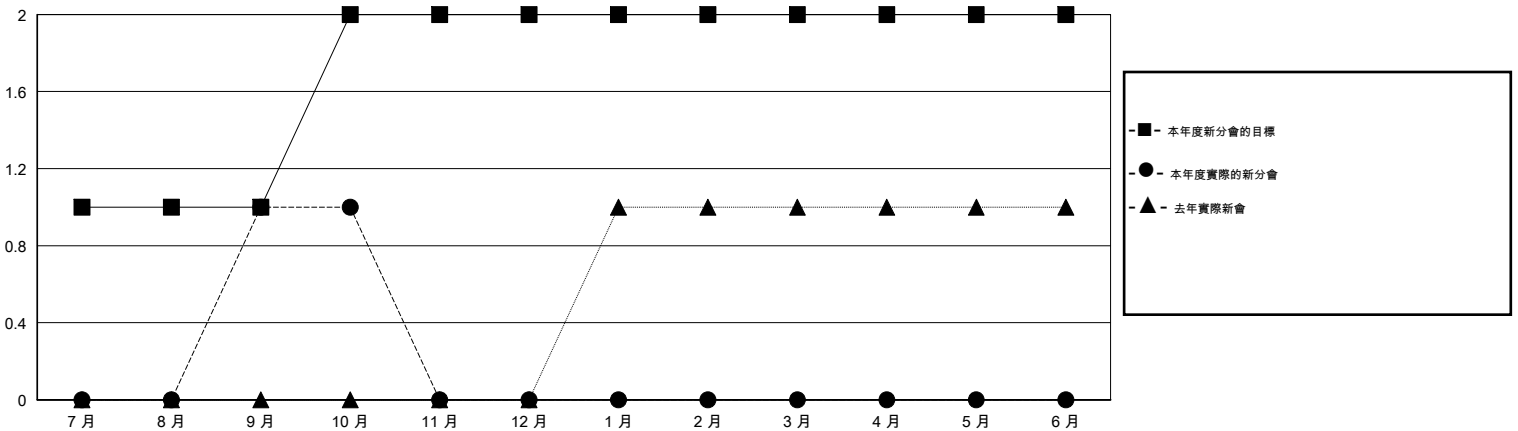

MONTHLY MEMBERSHIP PROGRESS REPORT

District 300C3

Results as of: 10/31/2014

GMT: PEI-JEN CHEN

地點 REP OF CHINA

GMT憲章區 5

分會				
成果 2014-2015				
季	新分會目標	新會	會員流失的分會	淨增/減
7月/8月/9月	1	1	3	-2
10月/11月/12月	1	0	0	0
1月/2月/3月	0	0	0	0
4月/5月/6月	0	0	0	0

位會員@每位須繳				
成果 2014-2015				
季	新會員目標	增加的授證/新會員	退會人數	淨增/減
7月/8月/9月	105	351	77	274
10月/11月/12月	195	40	4	36
1月/2月/3月	170	0	0	0
4月/5月/6月	-90	0	0	0

目標與實際新會累積